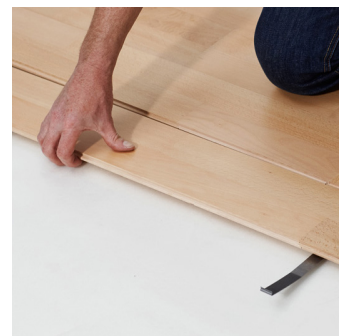

SYSTÈMES DE POSE

LE CLIP SYSTEM : LA POSE FLOTTANTE

Pour les théâtres, auditoriums et salles de spectacle, le Clip System de Junckers offre une pose rapide et stable, essentielle pour des sols soumis à des charges et déplacements fréquents. Il garantit une réduction du bruit, un confort de mouvement et une robustesse adaptée aux exigences des performances artistiques.

SIMPLICITÉ ET RAPIDITÉ D'INSTALLATION

Fixation solide sans contraintes grâce à des clips adaptés à l'humidité. Son design robuste et ses propriétés anti-bruit en font une solution esthétique et durable pour tous vos projets.