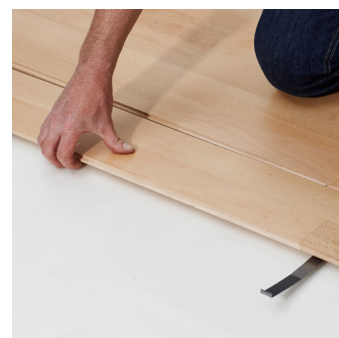

SYSTÈMES DE POSE

LE CLIP SYSTEM : LA POSE FLOTTANTE

Dans les musées, où la stabilité et l'esthétique du sol sont primordiales, le Clip System de Junckers permet une installation soignée et durable. Sa fixation par clips assure un confort de marche optimal, limite la résonance des pas et garantit une longévité accrue, tout en sublimant les espaces d'exposition.

SIMPLICITÉ ET RAPIDITÉ D'INSTALLATION

Fixation solide sans contraintes grâce à des clips adaptés à l'humidité. Son design robuste et ses propriétés anti-bruit en font une solution esthétique et durable pour tous vos projets.